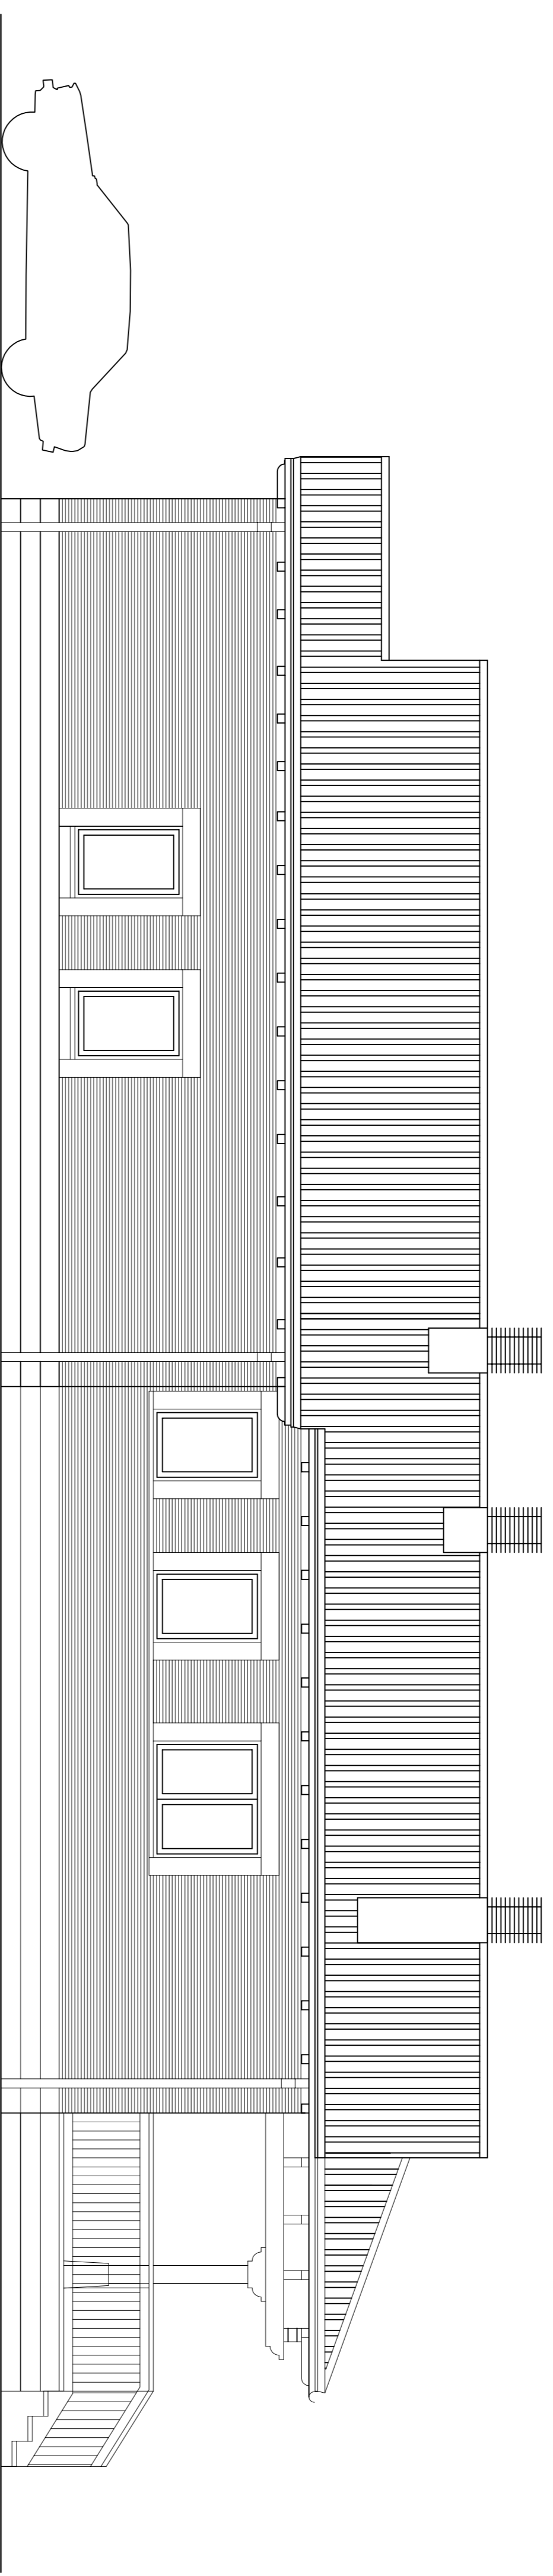

ALZADO LATERAL DERECHO

ALZADO LATERAL IZQUIERDO

ALZADO PRINCIPAL

ALZADO POSTERIOR

**PROYECTO BASICO Y DE EJECUCION
DE VIVIENDA UNIFAMILIAR AISLADA**

SITUACION CALLE DE MANSILLA, s/n, MANSILLA MAYOR
 PROVINCIA: LEON
 PROPIEDAD AGUSTIN MEANA ROMERO

ARQUITECTO 48411
 JOSE MANUEL BURON REGUERA
 GRAN VIA DE SAN MARCOS N.º 3, 1.º A
 TEL. / FAX 987 87 53 41 24001 LEON

ESCALA 1/50
 ALZADOS

PLANO Nº 5
 NOVIEMBRE - 2011