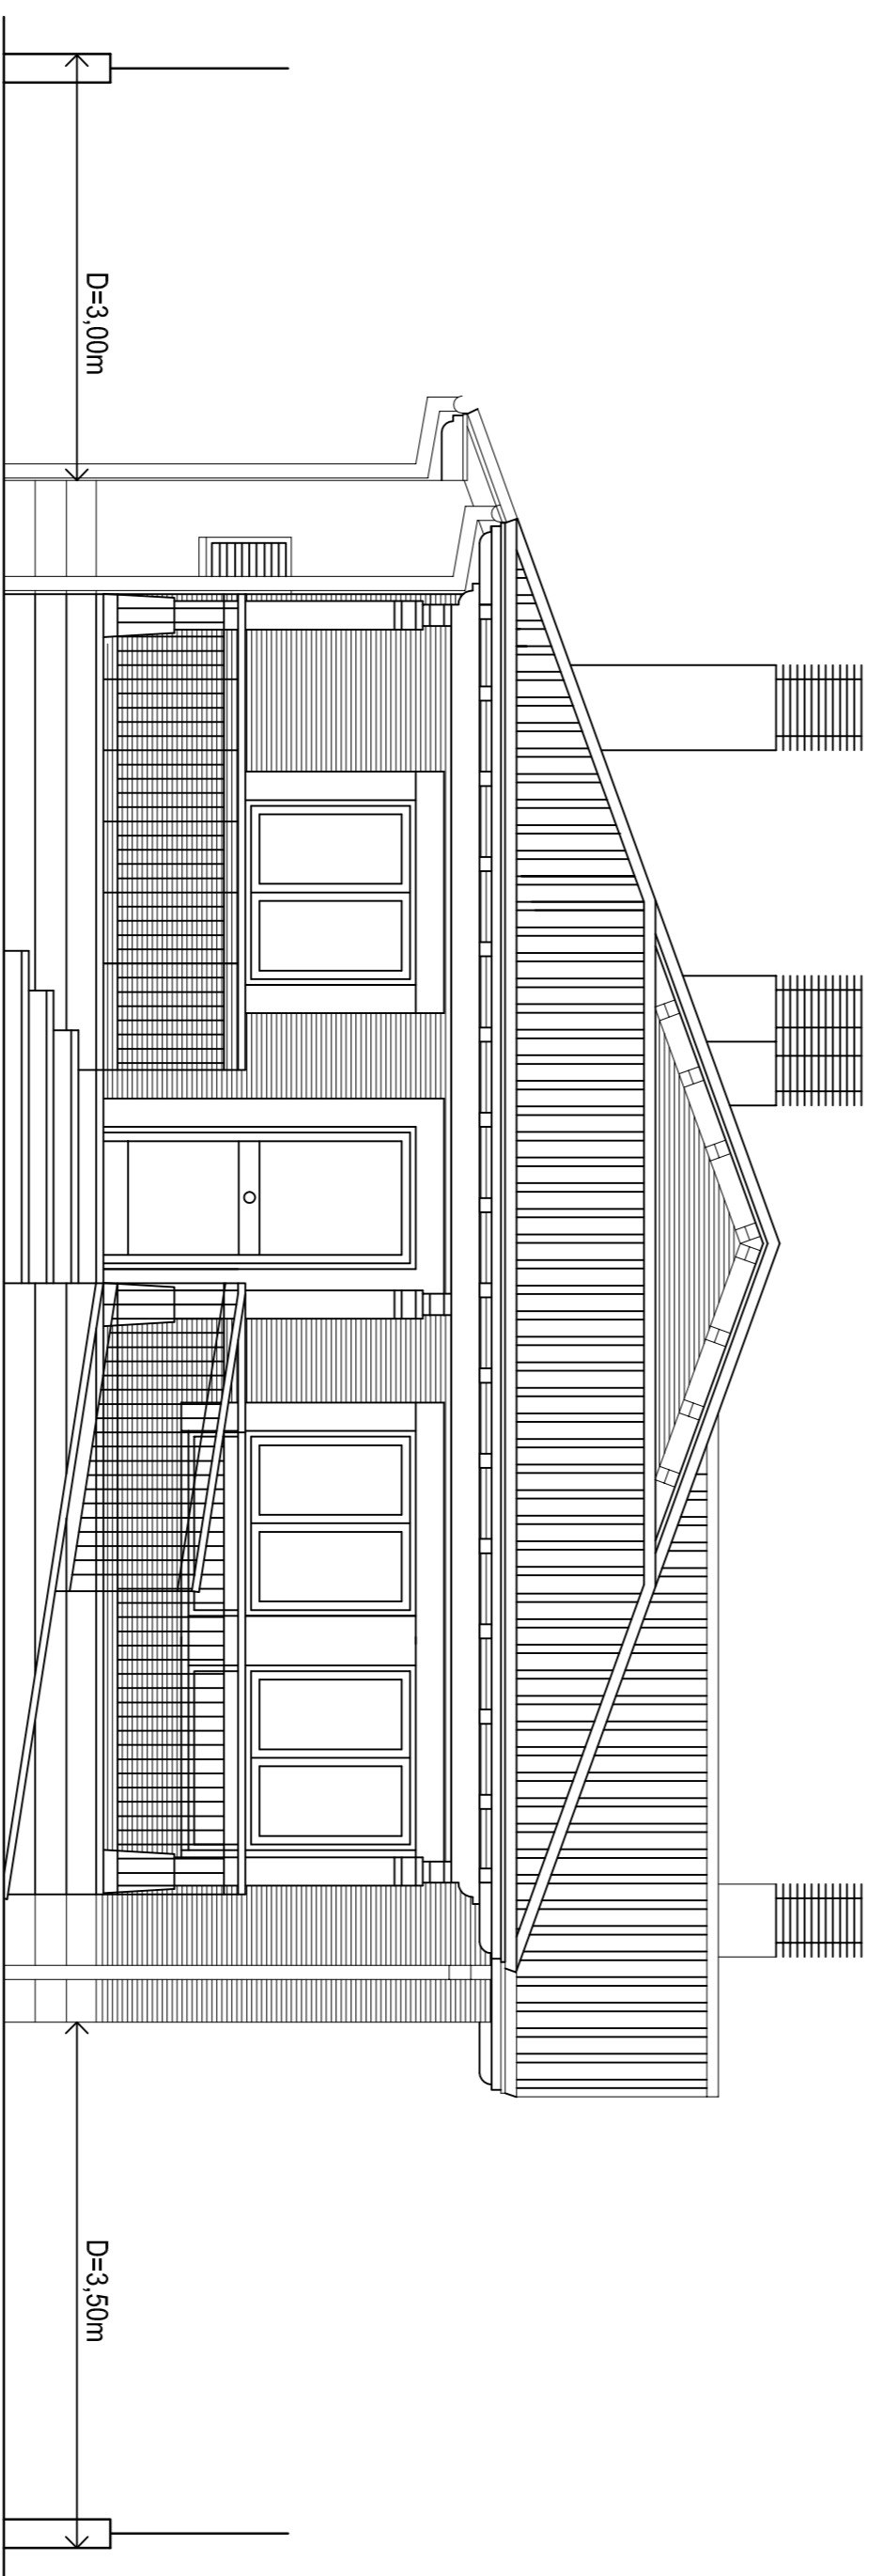

ALZADO LATERAL DERECHO

ALZADO LATERAL IZQUIERDO

ALZADO PRINCIPAL

ALZADO POSTERIOR

**PROYECTO BASICO Y DE EJECUCION
DE VIVIENDA UNIFAMILIAR AISLADA**

SITUACION CALLE DE MANSILLA, s/n, MANSILLA MAYOR
 PROVINCIA: LEON
 PROPIEDAD AGUSTIN MEANA ROMERO

ARQUITECTO 48411
 JOSE MANUEL BURON REGUERA
 GRAN VIA DE SAN MARCOS N.º 3, 1.º A
 TEL. / FAX 987 87 53 41 24001 LEON

ESCALA 1/50
 ALZADOS

PLANO Nº 5
 NOVIEMBRE - 2011