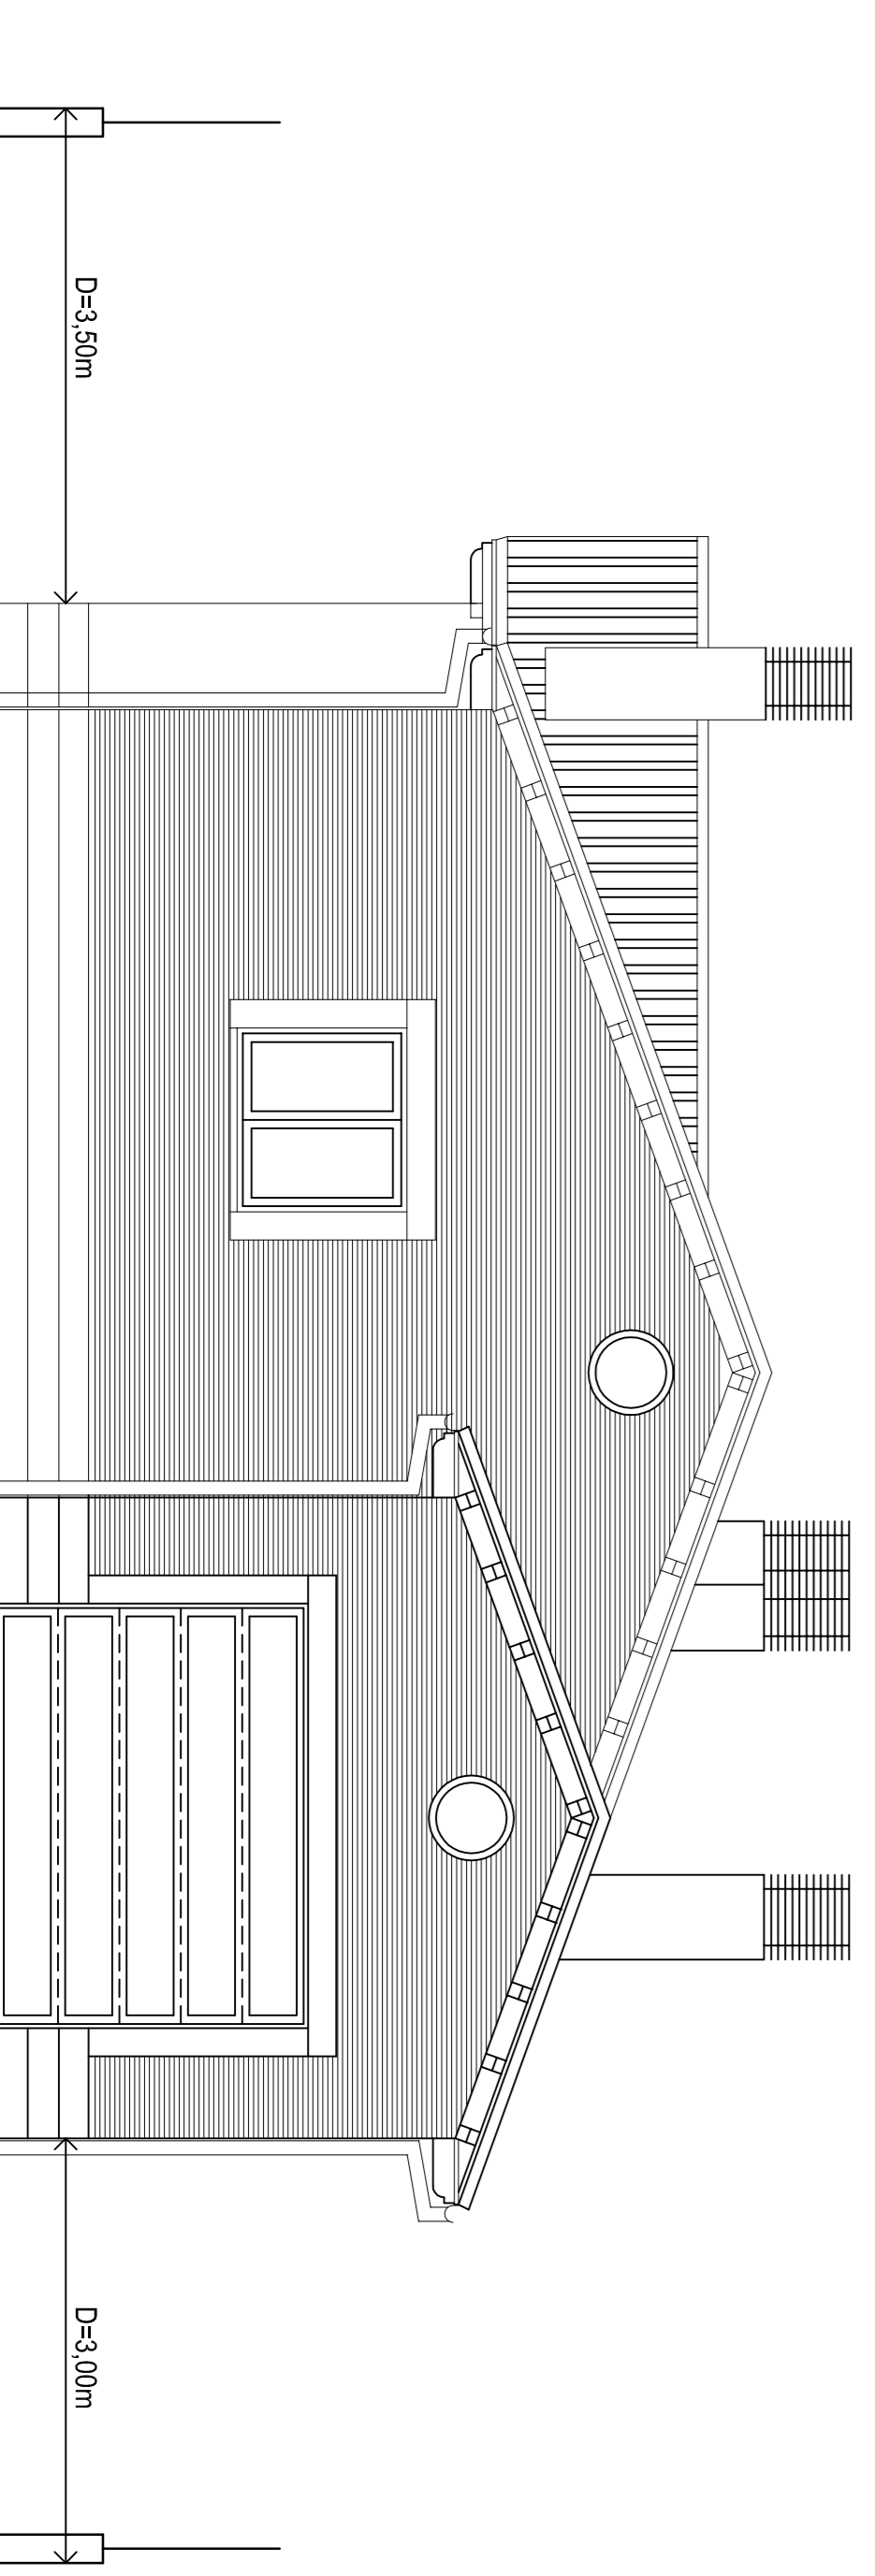

ALZADO LATERAL DERECHO

ALZADO LATERAL IZQUIERDO

ALZADO PRINCIPAL

ALZADO POSTERIOR

**PROYECTO BASICO Y DE EJECUCION
DE VIVIENDA UNIFAMILIAR AISLADA**

SITUACION CALLE DE MANSILLA, s/n, MANSILLA MAYOR
 PROVINCIA: LEON
 PROPIEDAD AGUSTIN MEANA ROMERO

ARQUITECTO 48411
 JOSE MANUEL BURON REGUERA
 GRAN VIA DE SAN MARCOS N.º 3, 1.º A
 TEL. / FAX 987 87 53 41 24001 LEON

ESCALA 1/50
 ALZADOS

PLANO Nº 5
 NOVIEMBRE - 2011